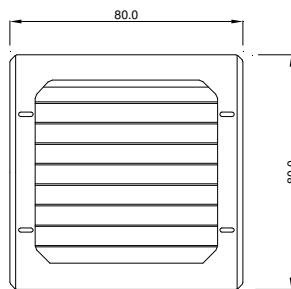

R&H Exhaust Filter GV80

Austrittsfilter
Exhaust filters

GV 80

Technische Daten / Technical data:	
Temperaturbereich Temperature range	-20...+65 °C
Farben colours	RAL 7035 (Standard), RAL 7032
Schutzart Degree of protection	IP 54
Zulassung Approval	UL, CE

Achteckiger Ausschnitt und Bohrungen
nur bei Schraubbefestigung

Octagonal cut-out and
drill-holes are only necessary for
screw-fastening

Zubehör / **Accessories:**

Dichtung / **gasket** (enthalten / **included**)
Ersatzfiltermatte / **Replacement filter mat**