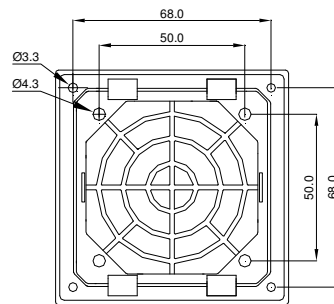

R&H Exhaust Filter GV80

Austrittsfilter
Exhaust filters

GV 80

Technische Daten / Technical data:	
Temperaturbereich Temperature range	-20...+65 °C
Farben colours	RAL 7035 (Standard), RAL 7032
Schutzart Degree of protection	IP 54
Zulassung Approval	UL, CE

Achteckiger Ausschnitt und Bohrungen
nur bei Schraubbefestigung

Octagonal cut-out and
drill-holes are only necessary for
screw-fastening

Zubehör / **Accessories:**

Dichtung / **gasket** (enthalten / **included**)
Ersatzfiltermatte / **Replacement filter mat**