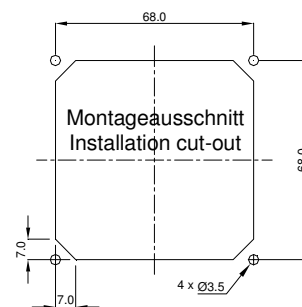

R&H Exhaust Filter GV80

Austrittsfilter
Exhaust filters

GV 80

Technische Daten / Technical data:	
Temperaturbereich Temperature range	-20...+65 °C
Farben colours	RAL 7035 (Standard), RAL 7032
Schutzart Degree of protection	IP 54
Zulassung Approval	UL, CE

Achteckiger Ausschnitt und Bohrungen
nur bei Schraubbefestigung

Octagonal cut-out and
drill-holes are only necessary for
screw-fastening

Zubehör / **Accessories:**

Dichtung / **gasket** (enthalten / **included**)
Ersatzfiltermatte / **Replacement filter mat**