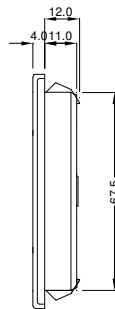

R&H Exhaust Filter GV80

Austrittsfilter
Exhaust filters

GV 80

Technische Daten / Technical data:	
Temperaturbereich Temperature range	-20...+65 °C
Farben colours	RAL 7035 (Standard), RAL 7032
Schutzart Degree of protection	IP 54
Zulassung Approval	UL, CE

Achteckiger Ausschnitt und Bohrungen
nur bei Schraubbefestigung

Octagonal cut-out and
drill-holes are only necessary for
screw-fastening

Zubehör / **Accessories:**

Dichtung / **gasket** (enthalten / **included**)
Ersatzfiltermatte / **Replacement filter mat**