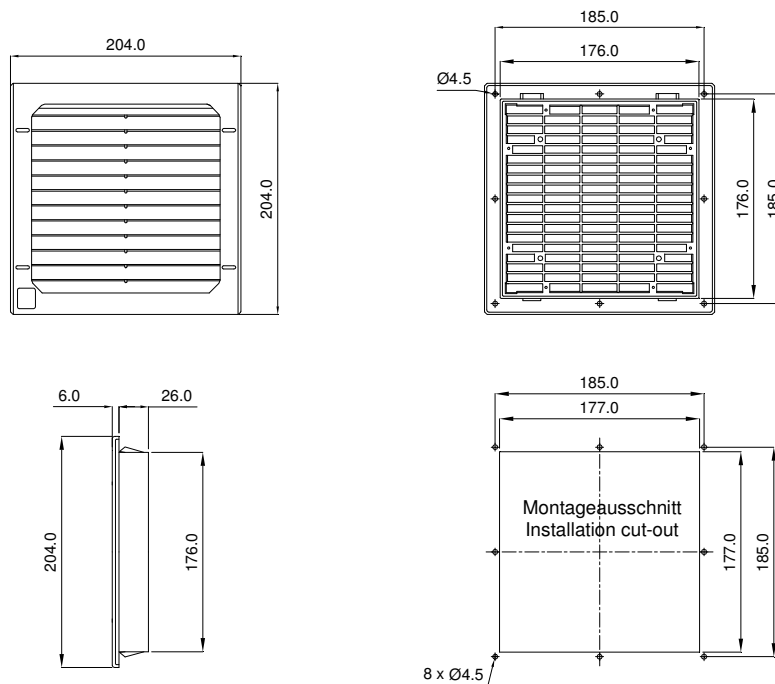

# GV 300

Technische Daten / <b>Technical data:</b>	
Temperaturbereich <b>Temperature range</b>	-20...+65 °C
Farben <b>colours</b>	RAL 7035 (Standard), RAL 7032
Schutzart <b>Degree of protection</b>	IP 54 mit P15/350S <b>IP 54 with P15/350S</b>
	IP 55 mit Z-Line Filter und Streckmetall, UV-beständiges Frontgitter <b>IP 55 with Z-Line Filter and expanded metal, UV-resistant front grille</b>
Zulassung <b>Approval</b>	UL (IP 54), CE