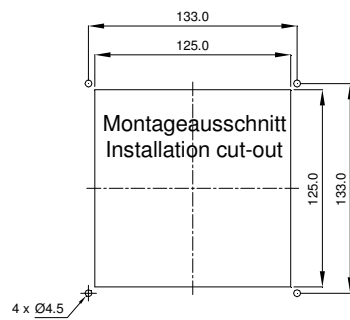

R&H Exhaust Filter GV250

Austrittsfilter
Exhaust filters

GV 250

Technische Daten / Technical data:	
Temperaturbereich Temperature range	-20...+65°C
Farben colours	RAL 7035 (Standard), RAL 7032
Schutzart Degree of protection	IP 54 mit P15/350S IP 54 with P15/350S
	IP 55 mit Z-Line Filter und Streckmetall, UV-beständiges Frontgitter IP 55 with Z-Line Filter and expanded metal, UV-resistant front grille
Zulassung Approval	UL (IP 54), CE