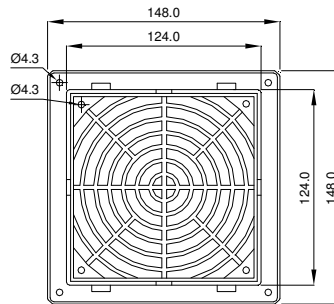

R&H Exhaust Filter GV250

Austrittsfilter
Exhaust filters

GV 250

Technische Daten / Technical data:	
Temperaturbereich Temperature range	-20...+65°C
Farben colours	RAL 7035 (Standard), RAL 7032
Schutzart Degree of protection	IP 54 mit P15/350S IP 54 with P15/350S
	IP 55 mit Z-Line Filter und Streckmetall, UV-beständiges Frontgitter IP 55 with Z-Line Filter and expanded metal, UV-resistant front grille
Zulassung Approval	UL (IP 54), CE