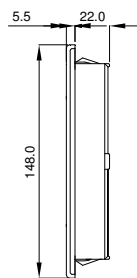

R&H Exhaust Filter GV250

Austrittsfilter
Exhaust filters

GV 250

Technische Daten / Technical data:	
Temperaturbereich Temperature range	-20...+65°C
Farben colours	RAL 7035 (Standard), RAL 7032
Schutzart Degree of protection	IP 54 mit P15/350S IP 54 with P15/350S
	IP 55 mit Z-Line Filter und Streckmetall, UV-beständiges Frontgitter IP 55 with Z-Line Filter and expanded metal, UV-resistant front grille
Zulassung Approval	UL (IP 54), CE