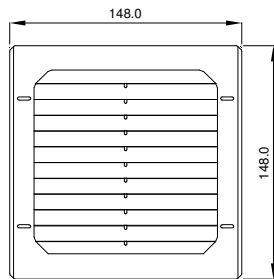

R&H Exhaust Filter GV250

Austrittsfilter
Exhaust filters

GV 250

Technische Daten / Technical data:	
Temperaturbereich Temperature range	-20...+65°C
Farben colours	RAL 7035 (Standard), RAL 7032
Schutzart Degree of protection	IP 54 mit P15/350S IP 54 with P15/350S
	IP 55 mit Z-Line Filter und Streckmetall, UV-beständiges Frontgitter IP 55 with Z-Line Filter and expanded metal, UV-resistant front grille
Zulassung Approval	UL (IP 54), CE